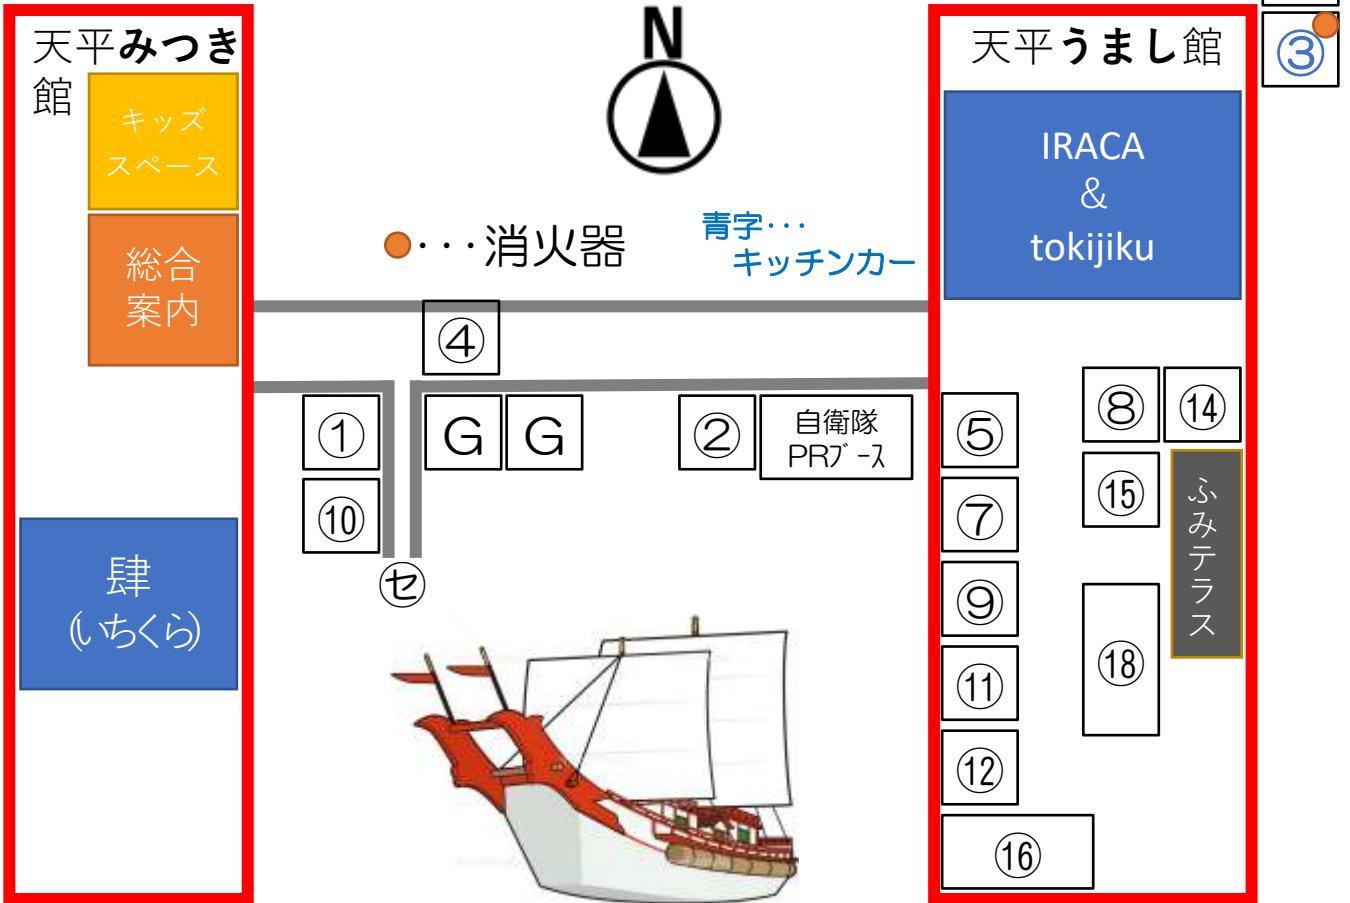

配置図（概略）5月3日（祝・火）

⑬
③

	店名（屋外）	内容
①	植物工場 ならやま	水耕栽培による 葉物野菜等の販売
②	好去好来窯	陶磁の食器・雑器、陶磁 と布を使った人形、 アクセサリーの販売
③	あんころ cafe	クレープ、タピオカ ドリンクの販売
④	nanan	ピアス・イヤリング・ がま口の販売
⑩	m.a.r.i.m.o	ドライフラワー入りレジ ンパーツ・天然石ハンド メイドアクセサリー販売
⑬	スピカ (Yakiimo. Wiser)	焼きいも・ニンニン焼き の販売
⑱	(屋内) KCN	各種ワークショップ

22/4/30 15時37分

※諸事情により、出店場所や出店内容が変更となる場合があります。ご了承くださいませ。

配置図（概略）5月4日（祝・水）

	店名（屋外）	内容
①	植物工場 ならやま	水耕栽培による 葉物野菜等の販売
③	あんころ cafe	クレープ、タピオカ ドリンクの販売
④	nanan	ピアス・イヤリング・ がま口の販売
⑥	Genie	たこ焼き・からあげ の販売
⑮	NEXT GENERATION FOOD by 近畿大学 アカデミックシアター	近大院生 清水和輝さんの グループがSDGsにも 貢献する奈良発の昆虫食品や 昆虫食ガチャをPR
⑰	スピカ (Yakiimo. Wiser)	焼きいも・ニンニン焼き の販売