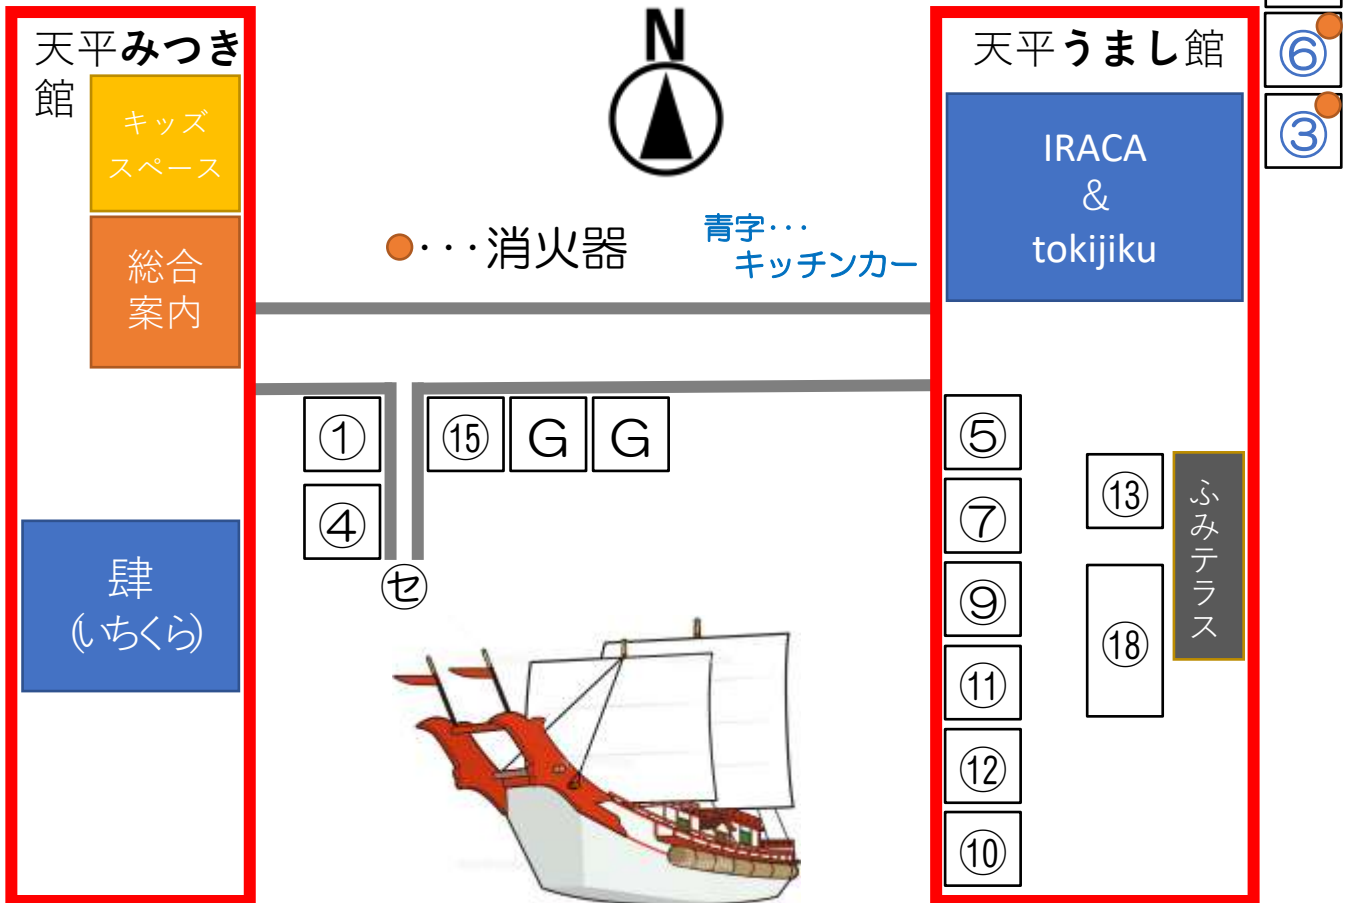

配置図（概略）5月4日（祝・水）

	店名（屋外）	内容
①	植物工場 ならやま	水耕栽培による 葉物野菜等の販売
③	あんころ cafe	クレープ、タピオカ ドリンクの販売
④	nanan	ピアス・イヤリング・ がま口の販売
⑥	Genie	たこ焼き・からあげ の販売
⑮	NEXT GENERATION FOOD by 近畿大学 アカデミックシアター	近大院生 清水和輝さんの グループがSDGsにも 貢献する奈良発の昆虫食品や 昆虫食ガチャをPR
⑰	スピカ (Yakiimo. Wiser)	焼きいも・ニンニン焼き の販売

	店名（屋内）	内容
⑤	tinyfavorite	アロマストーン等の手作 り雑貨販売、アイスク リームバスボムのWS
⑦	組ひも 香久山教室	絹糸を使った組ひも・ 着物帯締め・メガネ紐・ ストラップ等の販売
⑨	GRACE& Greenplant	空気触媒フラワーアレ ンジ・多肉植物等の販売
⑩	m.a.r.i.m.o	ドライフラワー入りレジ ンパーツ・天然石ハンド メイドアクセサリー販売
⑪	手々(シュシュ)	手相・姓名判断・ 運氣アップハンドリフレ
⑫	三色だんご	奈良の季節行事や動物等 のイラスト雑貨販売
⑬	音沙汰 ∞otozata∞ ひょうたん工房	自家栽培ひょうたんを主 にした作品の販売 ・せいさくWS。
⑱	(屋内) KCN	各種ワークショップ

22/4/30 15時37分

※諸事情により、出店場所や出店内容が変更となる場合があります。ご了承くださいませ。