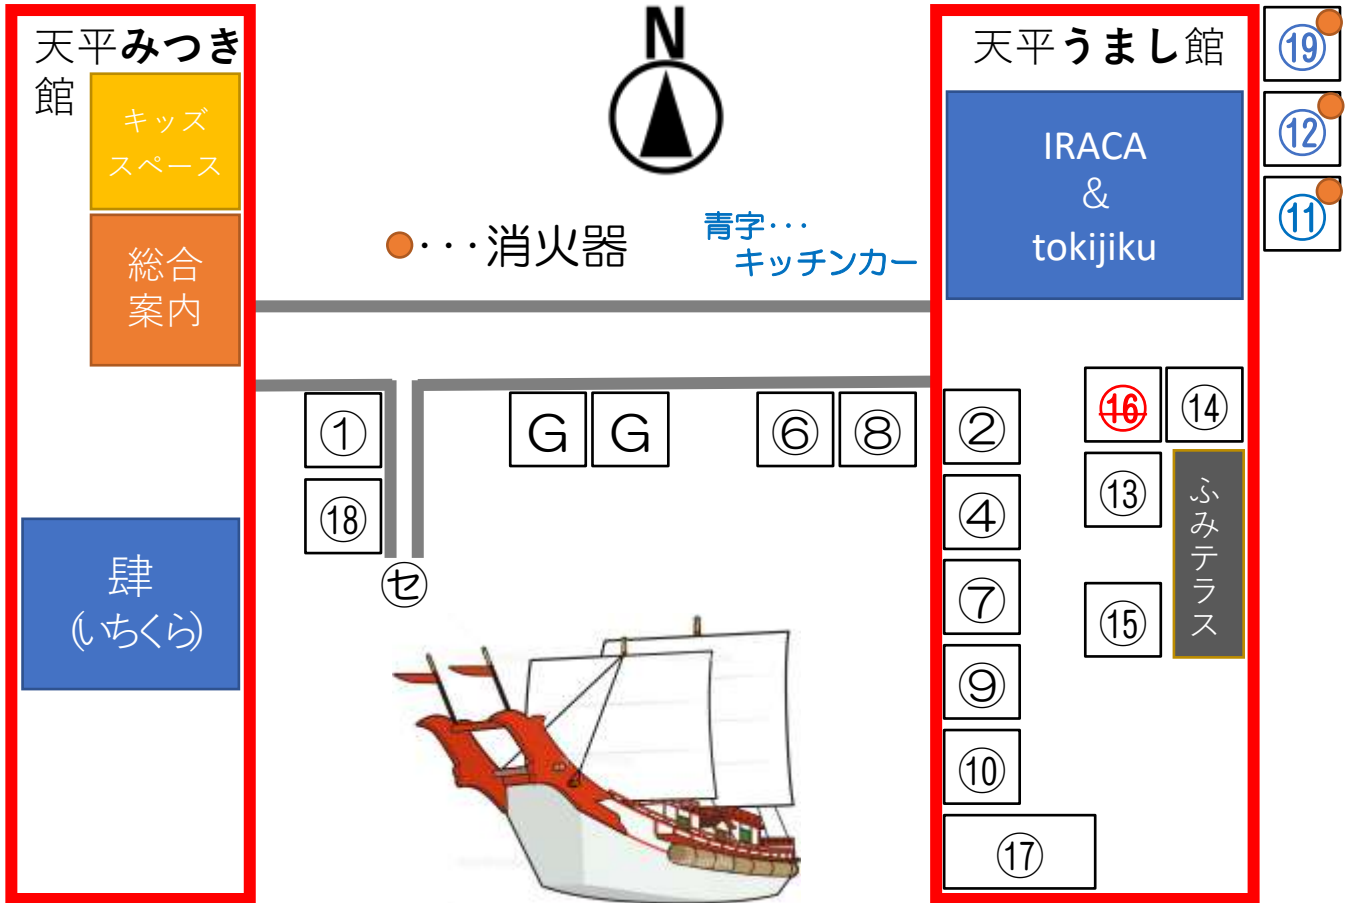

配置図（概略） 4月30日（土）

	店名（屋外）	内容
①	植物工場 ならやま	水耕栽培による 葉物野菜の販売
②	(屋内へ変更) m.a.r.i.m.o	ドライフラワー入りレジ ンパーツ、天然石の 手作りピアス等販売
⑥	みちこのカバン	ハンドメイド バックの販売
⑧	nanan	ピアス、イヤリング、 がま口等の販売
⑪	株式会社 村上建設	100%手作り 豚まん・あんバターまん
⑫	Genie	たこ焼き
⑱	NEXT GENERATION FOOD by 近畿大学 アカデミックシアター	近大院生 清水和輝さんの グループがSDGsにも 貢献する奈良発の昆虫食品や 昆虫食ガチャをPR
⑲	スピカ (Yakiimo. Wiser)	やきいもと ニンニン焼の販売

22/4/30 15時35分

※諸事情により、出店場所や出店内容が変更となる場合があります。ご了承くださいませ。

配置図（概略） 5月1日（日）

	店名（屋外）	内容
①	植物工場 ならやま	水耕栽培による 葉物野菜の販売
⑥	みちこのカバン	ハンドメイド バックの販売
⑪	株式会社 村上建設	100%まわりの 豚まし、あんぱん、まん
⑱	NEXT GENERATION FOOD by 近畿大学 アカデミックシアター	近大院生 清水和輝さんの グループがSDGsにも 貢献する奈良発の昆虫食品や 昆虫食ガチャをPR