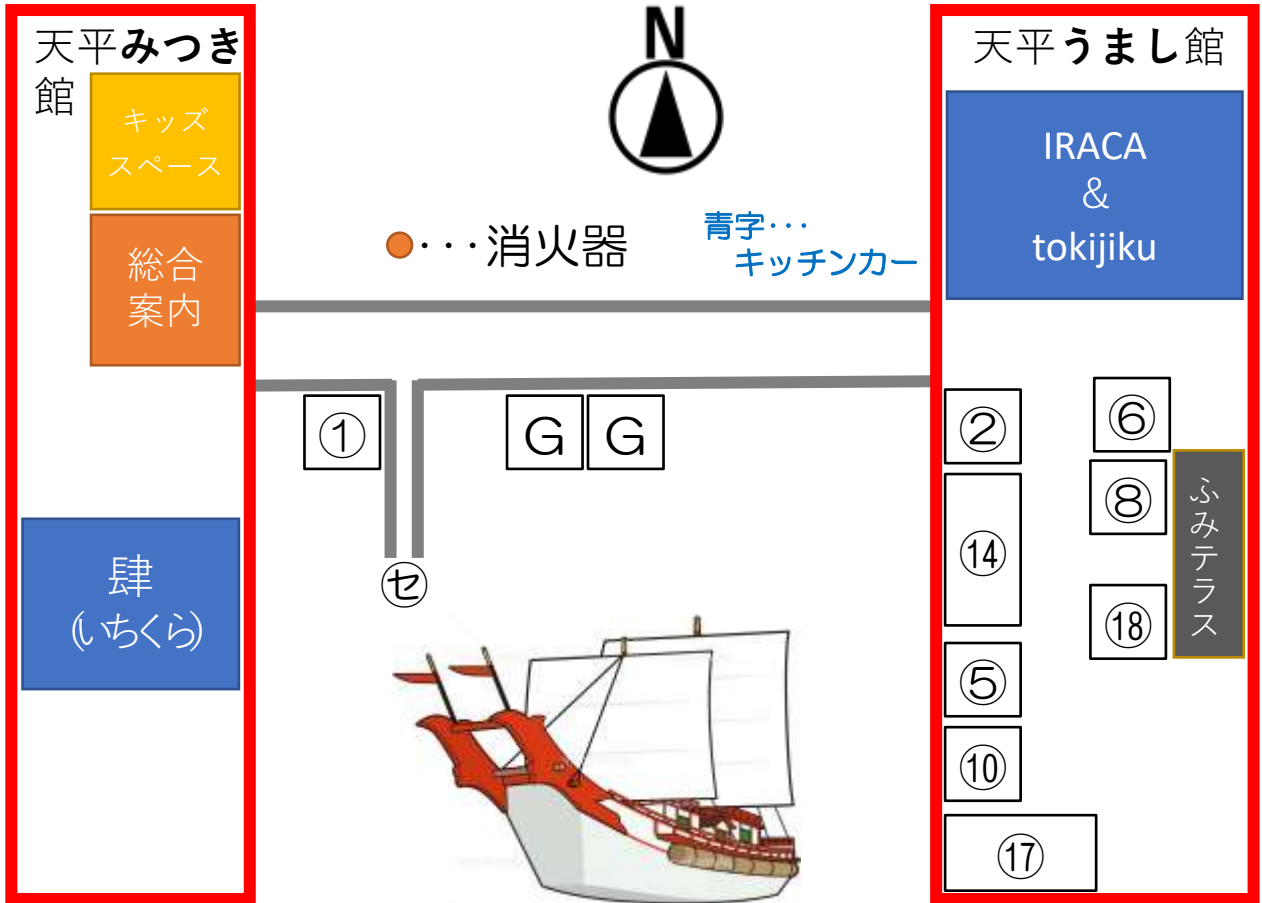

配置図（概略） 5月1日（日）

	店名（屋外）	内容
①	植物工場 ならやま	水耕栽培による 葉物野菜の販売
⑥	みちこのカバン	ハンドメイド バックの販売
⑪	株式会社 村上建設	100%まわりの 豚まし、あんぱん、まん
⑱	NEXT GENERATION FOOD by 近畿大学 アカデミックシアター	近大院生 清水和輝さんの グループがSDGsにも 貢献する奈良発の昆虫食品や 昆虫食ガチャをPR

	店名（屋内）	内容
②	m.a.r.i.m.o	ドライフラワー入りレジ ンパーツ、天然石の 手作りピアス等販売
⑤	3stage	手作り布雑貨 ・アクセサリー
⑦	スチ ア マ リ	出店取消
⑧	nanan	ピアス、イヤリング、 がま口等の販売
⑩	roku	奈良市観光大使が作る、 1300年前の奈良の文様 を描いた器の販売
⑭	YOSA PARK 西大寺	リンパマッサージ
⑰	サンチルオーガ ナイゼーション	ジェルキャンドルの せいさく体験 ワークショップ

22/4/30 14時59分

※諸事情により、出店場所や出店内容が変更となる場合があります。ご了承くださいませ。