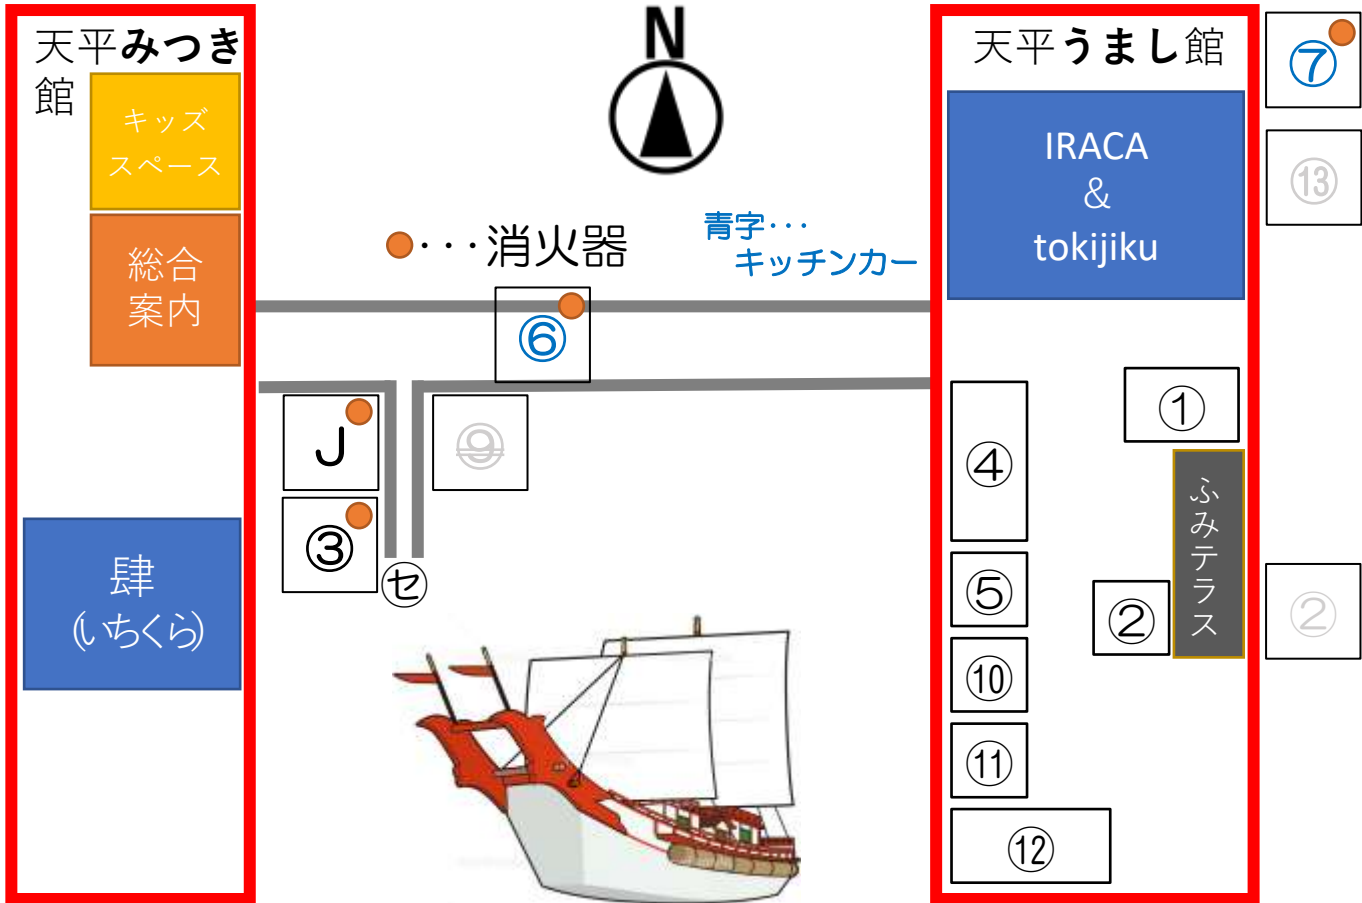

配置図（概略） 4月17日（土）

	店名（屋外）	内容
㊦	夫心本舗	〔露店〕 出店取消
㊦	あんころ cafe	〔キッチンカー〕 クレープ
㊦	CUC 奈良	〔キッチンカー〕 タコス・フライドポテト
㊦	KURURU	〔露店〕 オーガニック玄米麺 弁当・ヴィーガン スイーツなど
J	自主事業	〔露店〕 おいしい 焼だんご
㊦	ヨープ自然派 奈良	〔キッチンカー〕 出店取消

	店名（屋内）	内容
①	リトルファン ファン	手作り雑貨の販売とエコ バッグ・Tシャツ等の ワークショップ
②	INDIGO CLASSIC	天然藍染ワークショッ プ・POPUP STORE
④	Ulysses (2ブース)	ハンドメイド商品、 耳ツボマッサージ、 リズム診断
⑤	kikikicthen	本革に猫やスマイル・ フラワーチャームを 合わせたハンドメイドの キーホルダー
⑩	都紬	手作りマスク・御朱印帳 等手作り雑貨販売
⑪	音沙汰 ∞otozata∞ ひょうたん工房	ひょうたん楽器・アクセ サリ販売、ひょうたんラ ンプ制作ワークショップ
⑫	サンチル オーガナイ ゼーション	ジェルキャンドル 手作り体験

※諸事情により、出店場所や出店内容が変更となる場合があります。ご了承くださいませ。

配置図（概略） 4月18日（日）

	店名（屋外）	内容
③	大心本舗	[露店] ひとくちかすてらと コットンキャンディ
⑥	あんころ cafe	[キッチンカー] クレープ
⑦	CUC 奈良	[キッチンカー] タコス・フライドポテト
⑧	NAVY WAGON KITCHEN	[キッチンカー] BBQグリルで焼く ランチプレート
⑭	BONZER	[キッチンカー] タピオカドリンク スムージー・パフェなど
J	自主事業	[露店] トニカクおいしい 焼だんご