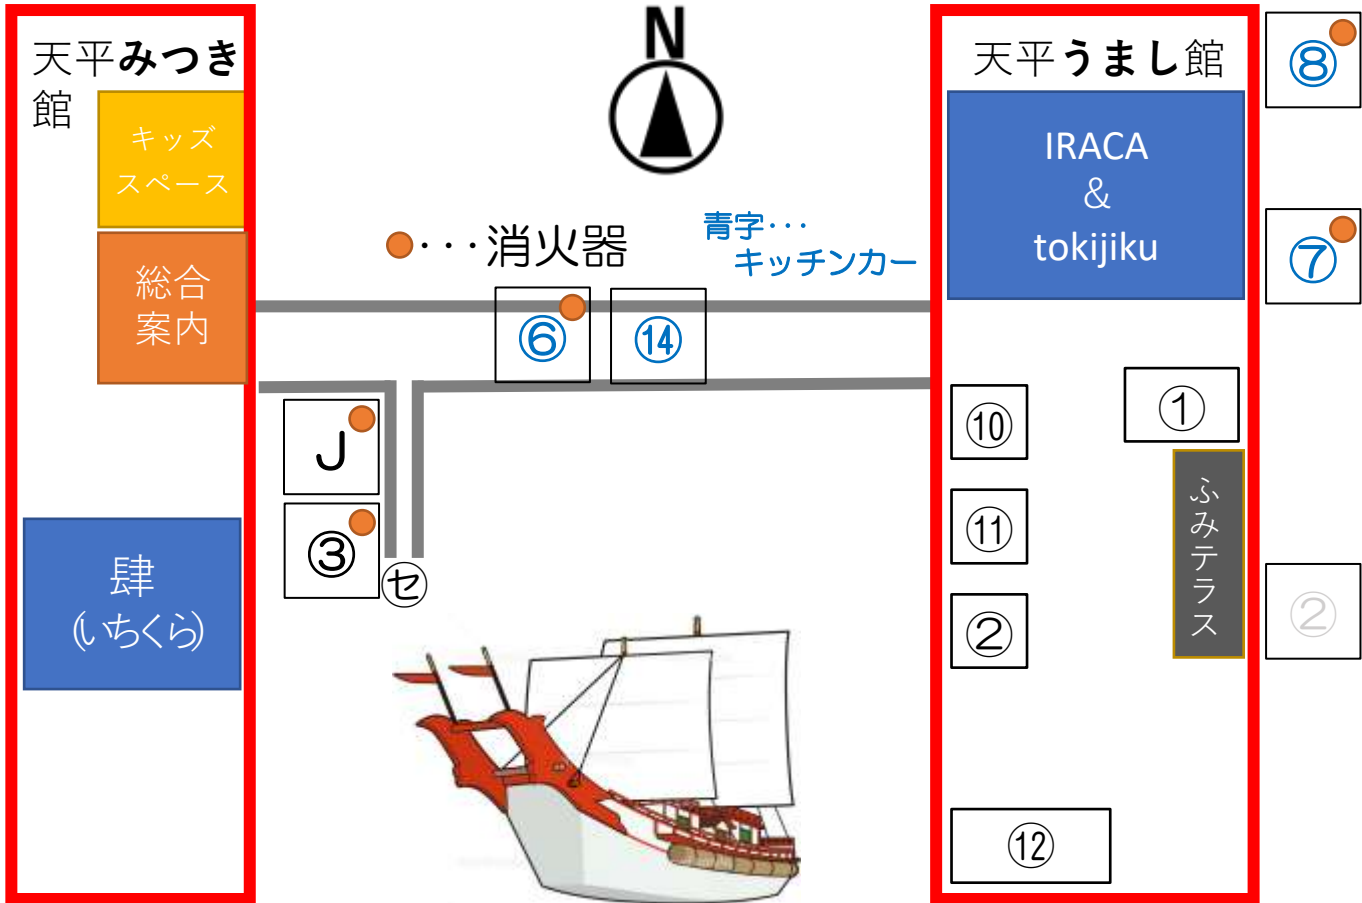

配置図（概略） 4月17日（土）

	店名（屋外）	内容
㊦	夫心本舗	〔露店〕 出店取消
㊦	あんころ cafe	〔キッチンカー〕 クレープ
㊦	CUC 奈良	〔キッチンカー〕 タコス・フライドポテト
㊦	KURURU	〔露店〕 オーガニック玄米麺 弁当・ヴィーガン スイーツなど
J	自主事業	〔露店〕 おいしい 焼だんご
㊦	ヨープ自然派 奈良	〔キッチンカー〕 出店取消

	店名（屋内）	内容
①	リトルファン ファン	手作り雑貨の販売とエコ バッグ・Tシャツ等の ワークショップ
②	INDIGO CLASSIC	天然藍染ワークショッ プ・POPUP STORE
④	Ulysses (2ブース)	ハンドメイド商品、 耳ツボマッサージ、 リズム診断
⑤	kikikicthen	本革に猫やスマイル・ フラワーチャームを 合わせたハンドメイドの キーホルダー
⑩	都紬	手作りマスク・御朱印帳 等手作り雑貨販売
⑪	音沙汰 ∞otozata∞ ひょうたん工房	ひょうたん楽器・アクセ サリ販売、ひょうたんラ ンプ制作ワークショップ
⑫	サンチル オーガナイ ゼーション	ジェルキャンドル 手作り体験

※諸事情により、出店場所や出店内容が変更となる場合があります。ご了承くださいませ。

配置図（概略） 4月18日（日）

	店名（屋外）	内容
③	大心本舗	[露店] ひとくちかすてらと コットンキャンディ
⑥	あんころ cafe	[キッチンカー] クレープ
⑦	CUC 奈良	[キッチンカー] タコス・フライドポテト
⑧	NAVY WAGON KITCHEN	[キッチンカー] BBQグリルで焼く ランチプレート
⑭	BONZER	[キッチンカー] タピオカドリンク スムージー・パフェなど
J	自主事業	[露店] トニカクおいしい 焼だんご