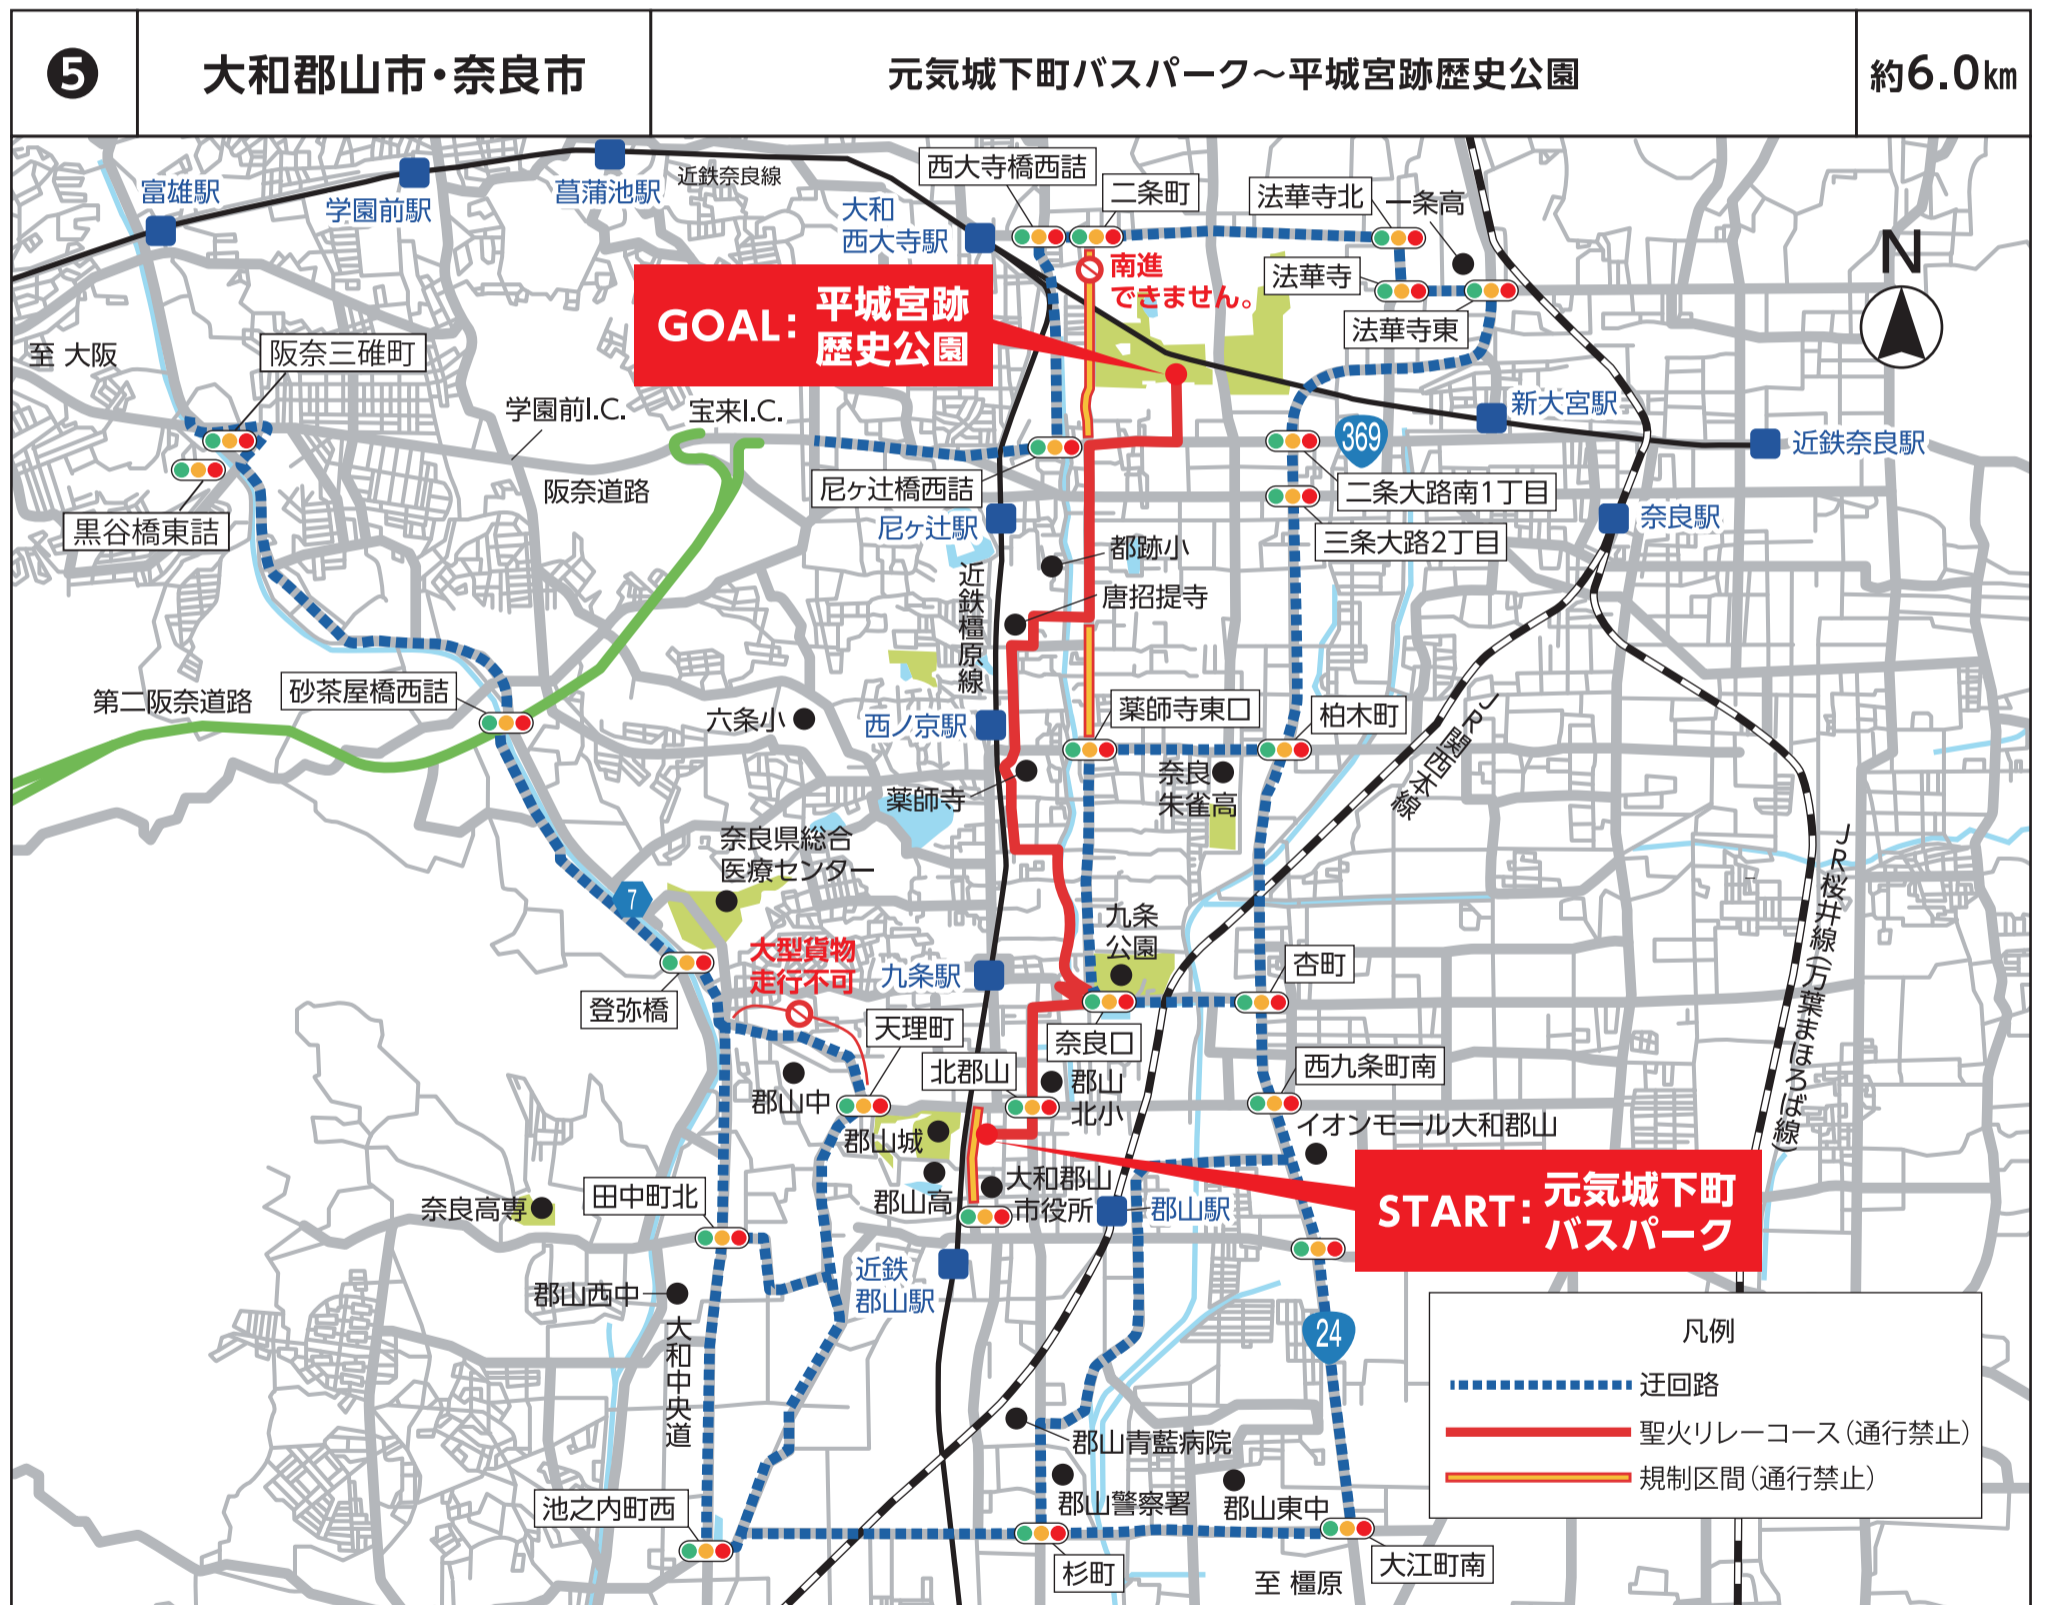

# 交通規制のお知らせ

**4月12日(月)**

走行時間 15:40頃～16:55頃

規制時間 15:00頃～17:30頃

走行時間は交通事情等により前後する場合があります。また、走行時間の前後では**周辺道路で交通規制**が実施されますので、マイカー自粛にご協力をお願いします。

◎聖火ランナーが走行中は、自動車の通行や横断ができません。

◎交通規制および迂回路については、警察官・係員の指示に従ってください。

◎コース沿道には、駐停車できません。

◎コースにつながる道路も規制されます。聖火リレー実施後、順次解除します。

◎無人航空機(ドローン)を飛行させることはできません。